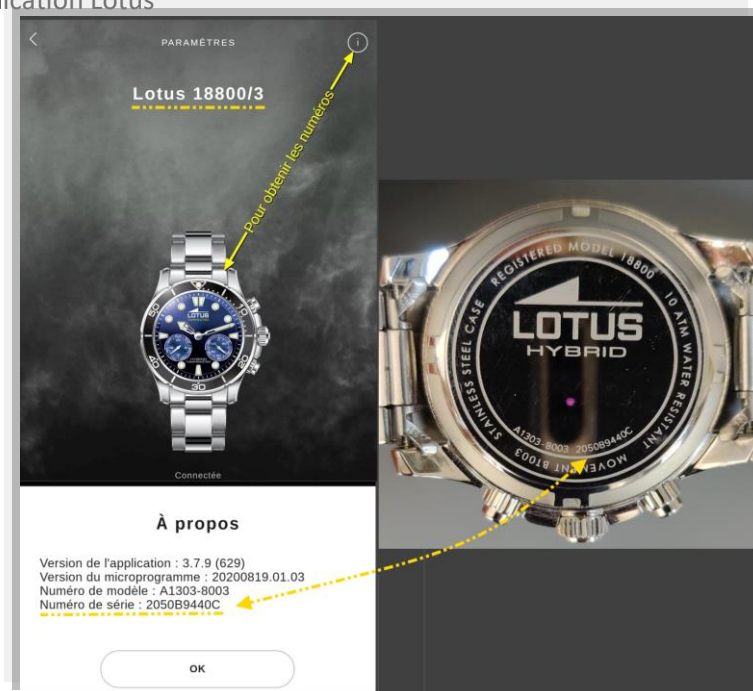

COMMENT BÉNÉFICIER DE L'OFFRE ?

Pour recevoir votre code 3 mois Deezer **PREMIUM OFFERTS** , réalisez votre participation en suivant les étapes décrites ci-dessous **au plus tard le 31/07/2021**.

RENDEZ-VOUS SUR LE SITE promotion.lotus-watches.com ou lotus-watches.com ENTRE LE 17/05/2021 et le 31/07/2021 INCLUS

Accédez à l'offre promotionnelle
Cliquez sur « **Participer** ».

L'inscription en ligne est obligatoire pour bénéficier de l'offre.

- Complétez dûment le formulaire de participation en ligne avec vos coordonnées personnelles et les informations de votre montre*
- Photographiez et téléchargez :
 - La photo de votre facture d'achat comportant la référence du produit éligible en y entourant préalablement la date d'achat et la référence du produit acheté
 - Le dos du boîtier de votre montre ou l'onglet paramètres de votre application LOTUS
- Validez le formulaire

La validation électronique du formulaire déclenche l'émission d'un code de participation qui vous permettra de suivre l'avancée de votre participation.

*La référence et le numéro de série de votre montre sont inscrits au dos du boîtier de votre montre ou dans le menu d'information de votre application Lotus